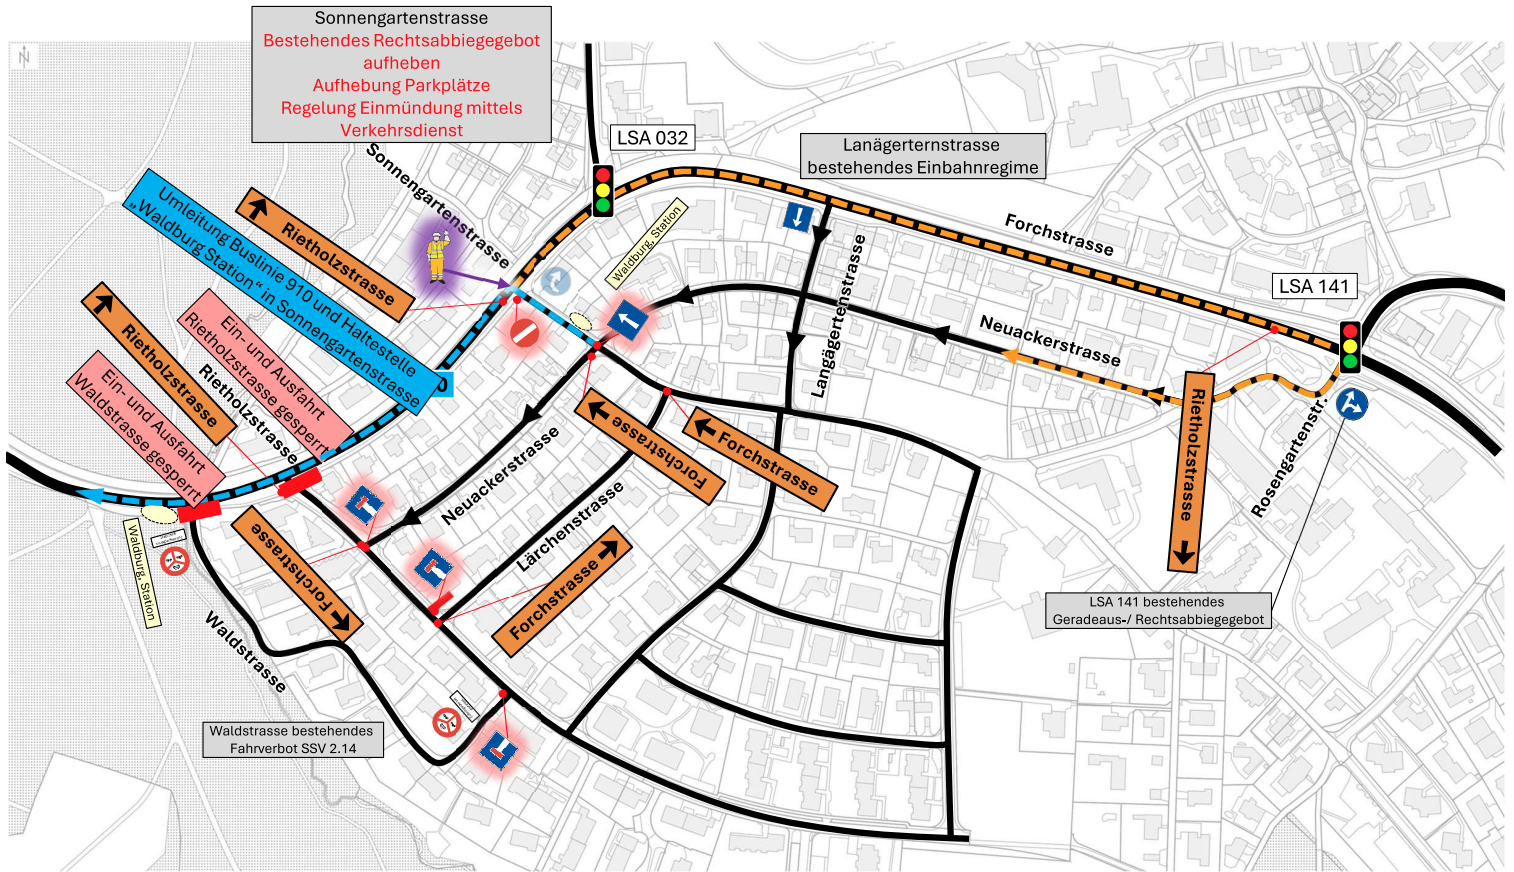

# Sperrung Ein- und Ausfahrt Rietholzstrasse

Voraussichtlicher Zeitraum: Mitte Juni 2026 für eine Woche

Verkehrsphase 3.5

# Sperrung Einfahrt Rietholzstrasse

Voraussichtlicher Zeitraum: ab ca. Mitte Juni 2026

Verkehrsphase 3.6